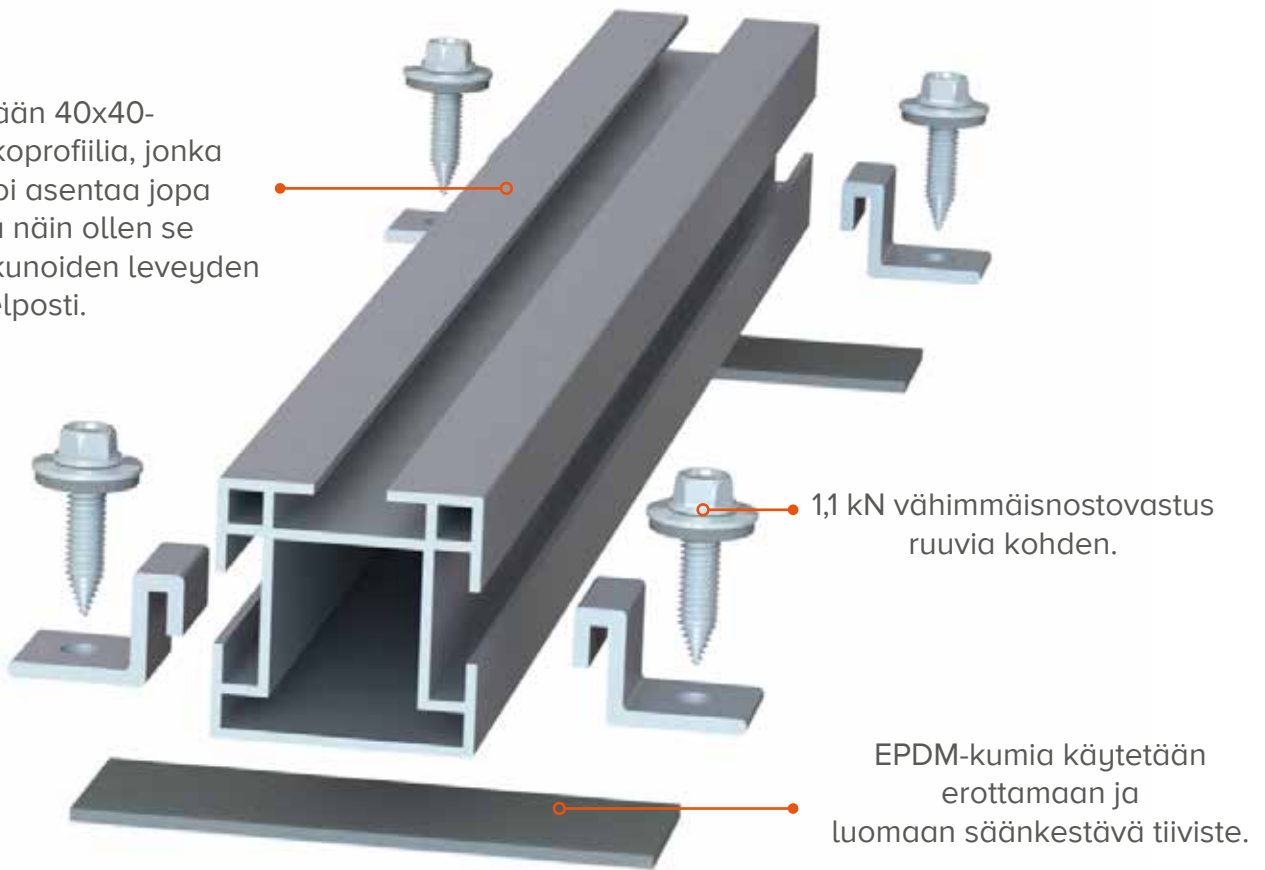

# 40X40 DIRECT

Käytetään 40x40-  
asennuskiskoprofilia, jonka  
pituuden voi asentaa jopa  
1,2 m:iin ja näin ollen se  
kattaa kattoikkunoiden leveyden  
helposti.

**1,42kg/m<sup>2</sup>**  
paino

**0,48mm<sup>teräs</sup> 0,7mm<sup>alumiini</sup>**  
profiilin minimipaksuus

**1°-45°**  
sopiva katon kaltevuus

**pystysuunta & vaakasuunta**  
aurinkopaneelin suunta

**Alumiini, ruostumaton teräs & EPDM-kumi**  
Materiaali