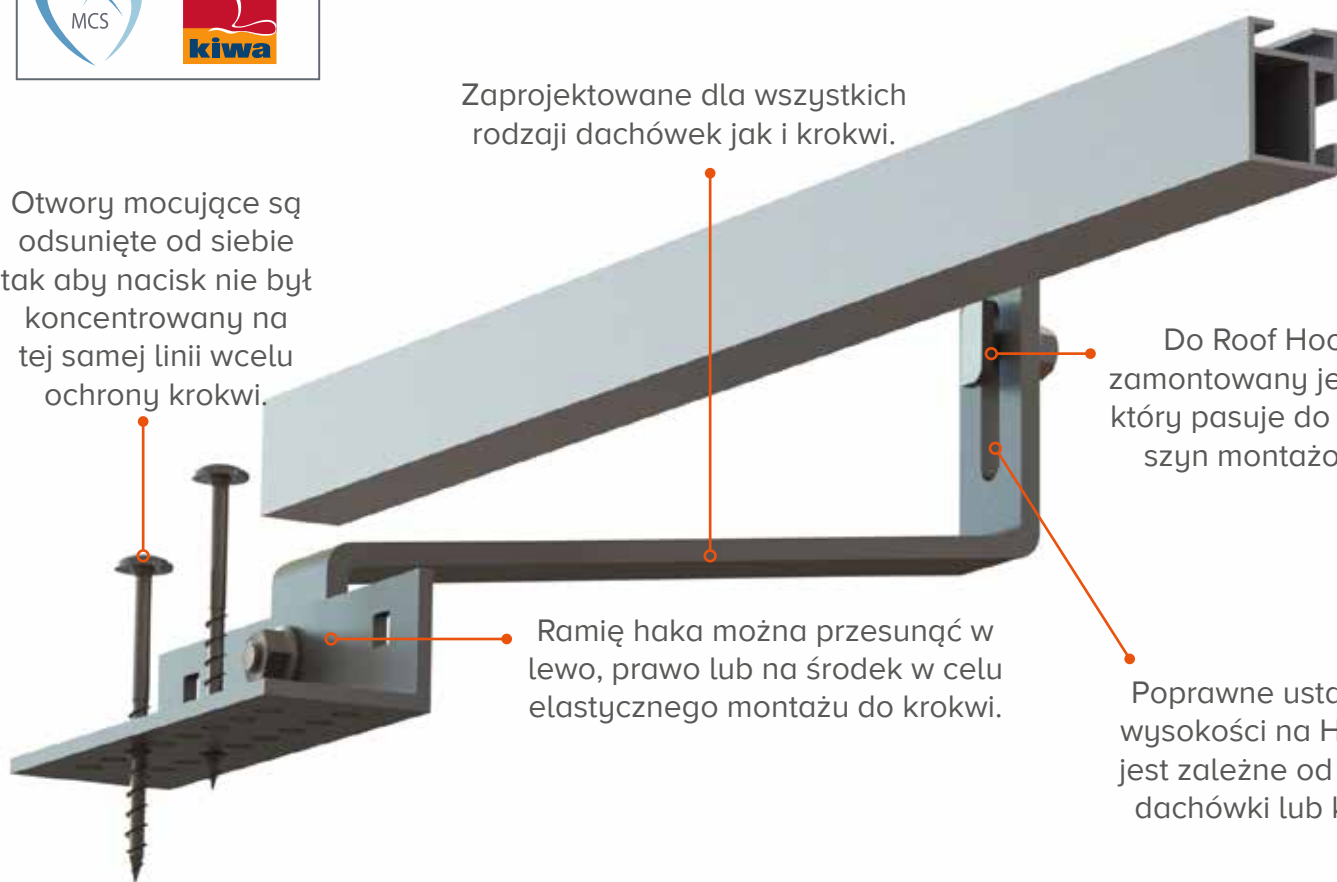

ROOF HOOK

Zaprojektowane dla wszystkich rodzajów dachówek jak i krokwi.

Otwory mocujące są odsunięte od siebie tak aby nacisk nie był koncentrowany na tej samej linii w celu ochrony krokwi.

Do Roof Hooków zamontowany jest T Bolt który pasuje do naszych szyn montażowych.

Ramię haka można przesunąć w lewo, prawo lub na środek w celu elastycznego montażu do krokwi.

Poprawne ustawienie wysokości na Haku nie jest zależne od rodzaju dachówki lub krokwi.

2,81kg/m²

Waga

Wszystkie rodzaje

Rodzaje dachówki i rozmiary.

20°-45°

Kąt nachylenia dachu

Pionowa i pozioma

Orientacja paneli

Aluminium i stal nierdzewna

Materiały

+44 (0) 1451 824 312