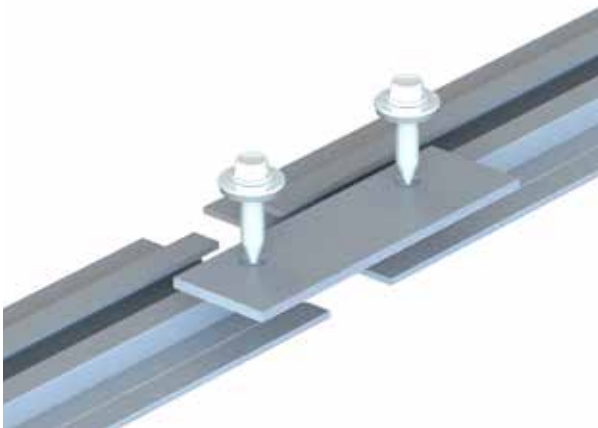

Fixed Connector
MRD

Fixed Connector
Domestic

Fixed Connector
40x40, 40x60, 40x80

Flexible
Connector

Cross Connector

Cross Connector
CR

Corner Clamp

Middle Clamp

Šroub T

Vložte šroub T do příslušného kanálu montážní lišty.

Zajistěte otočením šroubu T po směru hodinových ručiček, dokud čára v dolní části závitu nepřekročí směr montážní lišty.

3

Instalace pevných konektorů

Mounting Rail Direct

8mm šroub se šestihrannou hlavou

Bateriová vrtačka (NE sbíječka)

NEUTAHUJTE těsnění příliš těsně a nemačkejte jej.

Domestic Rail

Klíč 13mm

25Nm

OTOČIT

Ponechejte mezi montážními lištami 20 mm mezery.

Umístěte flexibilní konektor do středu přes 20 mm mezeru.

Flexibilní konektory se používají POUZE pro 40x40, 40x60 a 40x80.

5

Pozice svorek solárního panelu