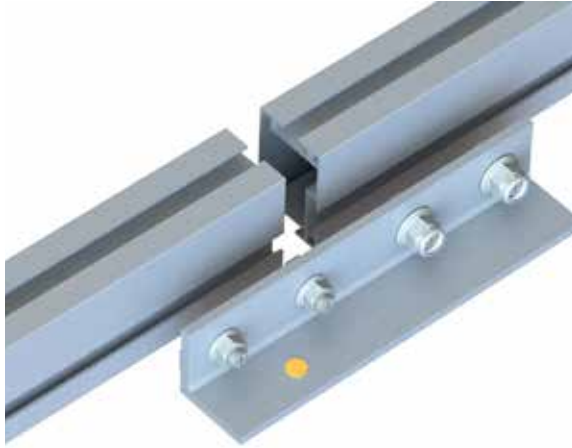

Mounting Rail Direct

8mm šroub se šestihrannou hlavou

Bateriová vrtačka (NE sbíječka)

NEUTAHUJTE těsnění příliš těsně a nemačkejte jej.

Domestic Rail

Klíč 13mm

25Nm

OTOČIT

40x40, 40x60 & 40x80

Klíč 13mm

25Nm

OTOČIT

4

Instalace flexibilního konektoru

Klíč 13mm

Flexibilní konektor je označen oranžovým kruhem.

Ponechejte mezi montážními lištami 20 mm mezery.

Umístěte flexibilní konektor do středu přes 20 mm mezeru.

Flexibilní konektory se používají POUZE pro 40x40, 40x60 a 40x80.

5

Pozice svorek solárního panelu

1 solární panel
= 4 pozice
připevnění

Zkontrolujte
upínací zóny
s výrobcem
solárního
panelu.

6

Instalace rohových svorek

Corner Clamp

8mm imbus

Kliknutím nahoru nebo dolů nastavte výšku rohové svorky tak, aby odpovídala hloubce solárního panelu.