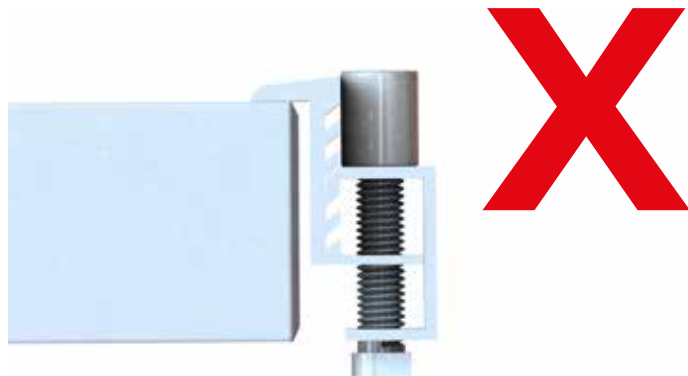

Ponechejte mezi montážními lištami 20 mm mezery.

Umístěte flexibilní konektor do středu přes 20 mm mezeru.

Flexibilní konektory se používají POUZE pro 40x40, 40x60 a 40x80.

5

Pozice svorek solárního panelu

1 solární panel
= 4 pozice
připevnění

Zkontrolujte
upínací zóny
s výrobcem
solárního
panelu.

6

Instalace rohových svorek

Corner Clamp

8mm imbus

Kliknutím nahoru nebo dolů nastavte výšku rohové svorky tak, aby odpovídala hloubce solárního panelu.

7

Instalace středních svorek

Middle Clamp

8mm imbus

8

Instalace Cross Connector

Cross Connector

Klíč 13mm