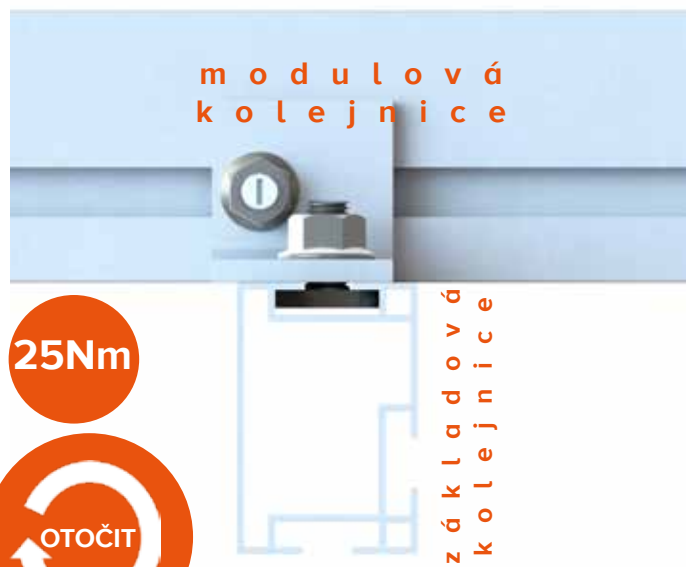

25Nm

OTOČIT