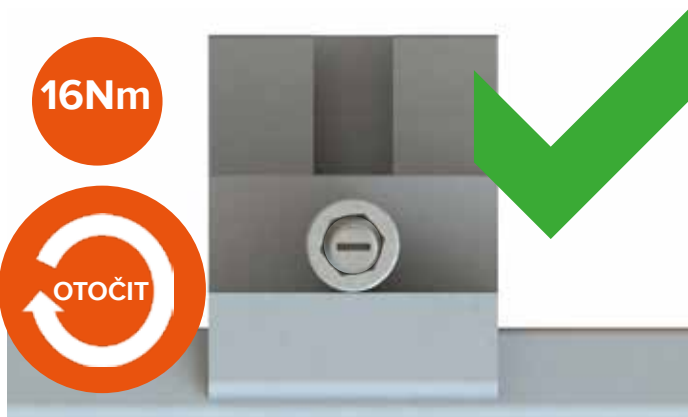

Ponechejte mezi montážními lištami 20 mm mezery.

Umístěte flexibilní konektor do středu přes 20 mm mezeru.

Flexibilní konektory se používají POUZE pro 40x40, 40x60 a 40x80.

5

Pozice svorek solárního panelu

1 solární panel
= 4 pozice
připevnění

Zkontrolujte
upínací zóny
s výrobcem
solárního
panelu.

6

Instalace rohových svorek

Corner Clamp

8mm imbus

Kliknutím nahoru nebo dolů nastavte výšku rohové svorky tak, aby odpovídala hloubce solárního panelu.