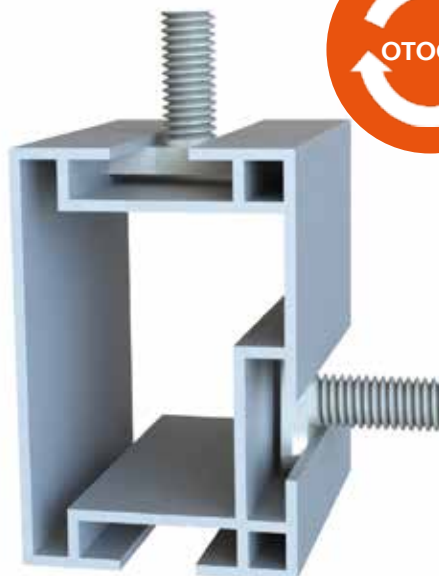

Fixed Connector
MRD

Fixed Connector
Domestic

Fixed Connector
40x40, 40x60, 40x80

Flexible
Connector

Cross Connector

Cross Connector
CR

Corner Clamp

Middle Clamp

Šroub T

Vložte šroub T do příslušného kanálu montážní lišty.

Zajistěte otočením šroubu T po směru hodinových ručiček, dokud čára v dolní části závitu nepřekročí směr montážní lišty.

3

Instalace pevných konektorů

Mounting Rail Direct

8mm šroub se šestihrannou hlavou

Bateriová vrtačka (NE sbíječka)

NEUTAHUJTE těsnění příliš těsně a nemačkejte jej.

Domestic Rail

Klíč 13mm

25Nm

OTOČIT