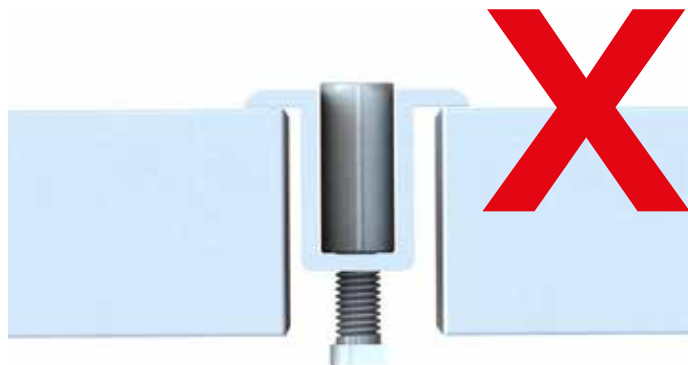

7

Instalace středních svorek

Middle Clamp

8mm imbus