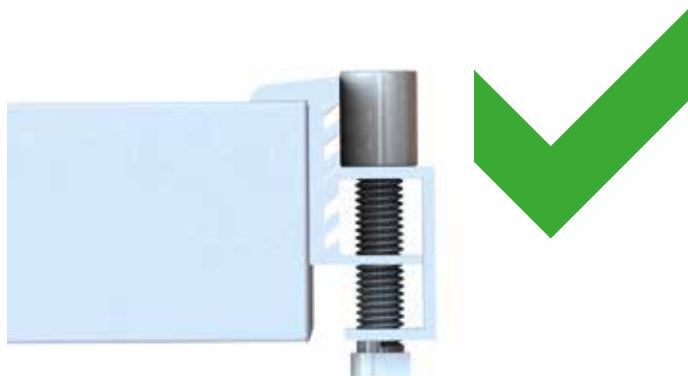

Ponechejte mezi montážními lištami 20 mm mezery.

Umístěte flexibilní konektor do středu přes 20 mm mezeru.

Flexibilní konektory se používají POUZE pro 40x40, 40x60 a 40x80.

5

Pozice svorek solárního panelu

1 solární panel
= 4 pozice
připevnění

Zkontrolujte
upínací zóny
s výrobcem
solárního
panelu.

6

Instalace rohových svorek

Corner Clamp

8mm imbus

Kliknutím nahoru nebo dolů nastavte výšku rohové svorky tak, aby odpovídala hloubce solárního panelu.

7

Instalace středních svorek

Middle Clamp

8mm imbus

8

Instalace Cross Connector

Cross Connector

Klíč 13mm