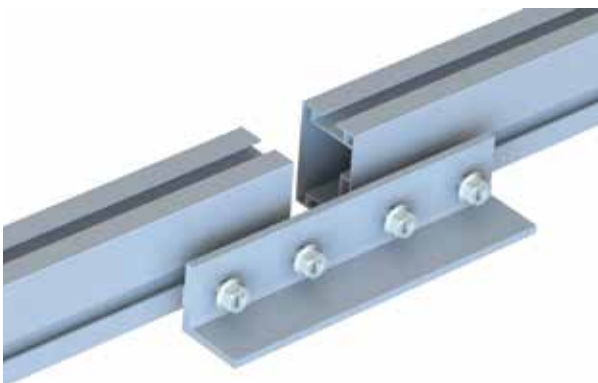

3

Instalace pevných konektorů

Mounting Rail Direct

NEUTAHUJTE těsnění příliš těsně a nemačkejte jej.

Domestic Rail

25Nm

OTOČIT

40x40, 40x60 & 40x80

25Nm

OTOČIT