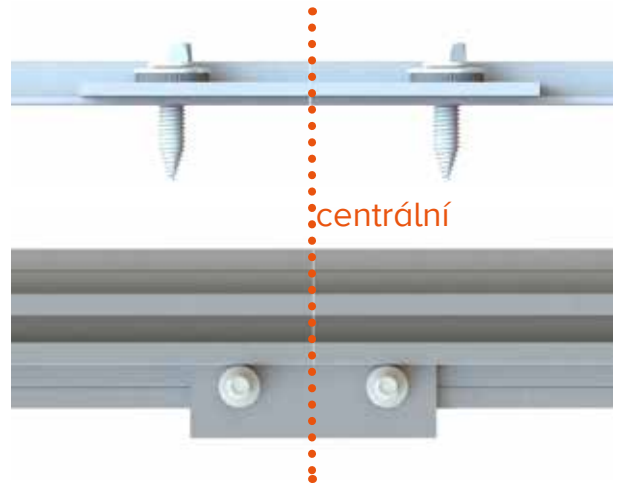

Fixed Connector
MRD

Fixed Connector
Domestic

Fixed Connector
40x40, 40x60, 40x80

Flexible
Connector

Cross Connector

Cross Connector
CR

Corner Clamp

Middle Clamp

Šroub T

Vložte šroub T do příslušného kanálu montážní lišty.

Zajistěte otočením šroubu T po směru hodinových ručiček, dokud čára v dolní části závitu nepřekročí směr montážní lišty.

3

Instalace pevných konektorů

Mounting Rail Direct

8mm šroub se šestihrannou hlavou

Bateriová vrtačka (NE sbíječka)

NEUTAHUJTE těsnění příliš těsně a nemačkejte jej.

Domestic Rail

Klíč 13mm

25Nm

OTOČIT

Ponechejte mezi montážními lištami 20 mm mezery.

Umístěte flexibilní konektor do středu přes 20 mm mezeru.

Flexibilní konektory se používají POUZE pro 40x40, 40x60 a 40x80.

5

Pozice svorek solárního panelu