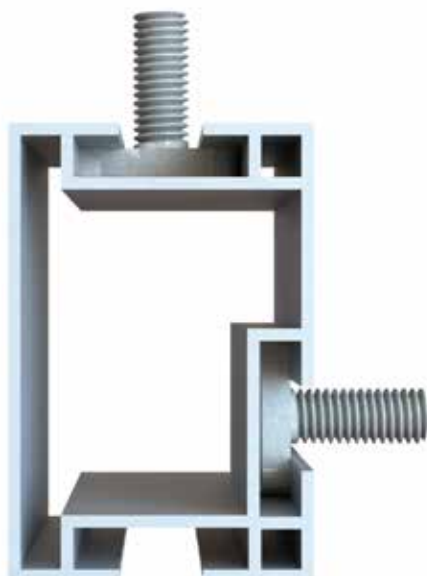

Fixed Connector
MRD

Fixed Connector
Domestic

Fixed Connector
40x40, 40x60, 40x80

Flexible
Connector

Cross Connector

Cross Connector
CR

Corner Clamp

Middle Clamp

Šroub T

Vložte šroub T do příslušného kanálu montážní lišty.

Zajistěte otočením šroubu T po směru hodinových ručiček, dokud čára v dolní části závitu nepřekročí směr montážní lišty.

3

Instalace pevných konektorů

Mounting Rail Direct

8mm šroub se šestihrannou hlavou

Bateriová vrtačka (NE sbíječka)

NEUTAHUJTE těsnění příliš těsně a nemačkejte jej.

Domestic Rail

Klíč 13mm

25Nm

OTOČIT

Ponechejte mezi montážními lištami 20 mm mezery.

Umístěte flexibilní konektor do středu přes 20 mm mezeru.

Flexibilní konektory se používají POUZE pro 40x40, 40x60 a 40x80.

5

Pozice svorek solárního panelu