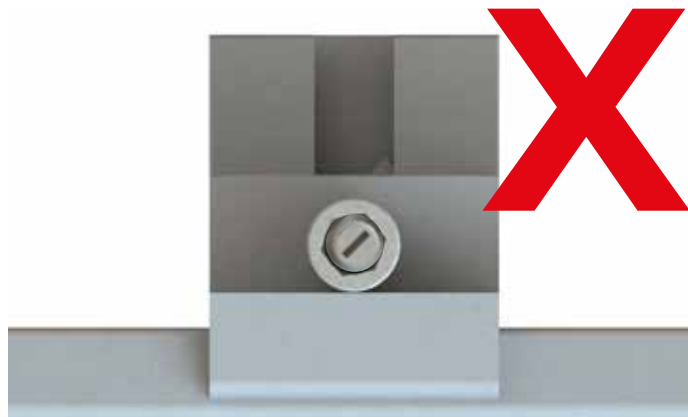

Ponechejte mezi montážními lištami 20 mm mezery.

Umístěte flexibilní konektor do středu přes 20 mm mezeru.

Flexibilní konektory se používají POUZE pro 40x40, 40x60 a 40x80.

5

Pozice svorek solárního panelu

1 solární panel
= 4 pozice
připevnění

Zkontrolujte
upínací zóny
s výrobcem
solárního
panelu.

6

Instalace rohových svorek

Corner Clamp

8mm imbus

Kliknutím nahoru nebo dolů nastavte výšku rohové svorky tak, aby odpovídala hloubce solárního panelu.