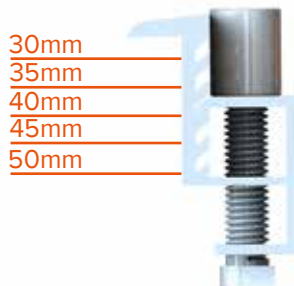

Ponechejte mezi montážními lištami 20 mm mezery.

Umístěte flexibilní konektor do středu přes 20 mm mezeru.

Flexibilní konektory se používají POUZE pro 40x40, 40x60 a 40x80.

5

Pozice svorek solárního panelu

1 solární panel
= 4 pozice
připevnění

Zkontrolujte
upínací zóny
s výrobcem
solárního
panelu.

6

Instalace rohových svorek

Corner Clamp

8mm imbus

Kliknutím nahoru nebo dolů nastavte výšku rohové svorky tak, aby odpovídala hloubce solárního panelu.

7

Instalace středních svorek

Middle Clamp

8mm imbus

8

Instalace Cross Connector

Cross Connector

Klíč 13mm