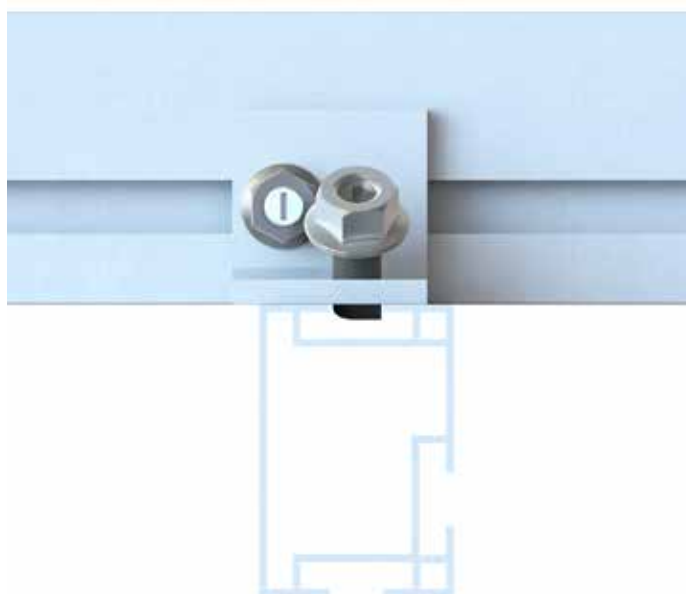

25Nm

OTOČIT