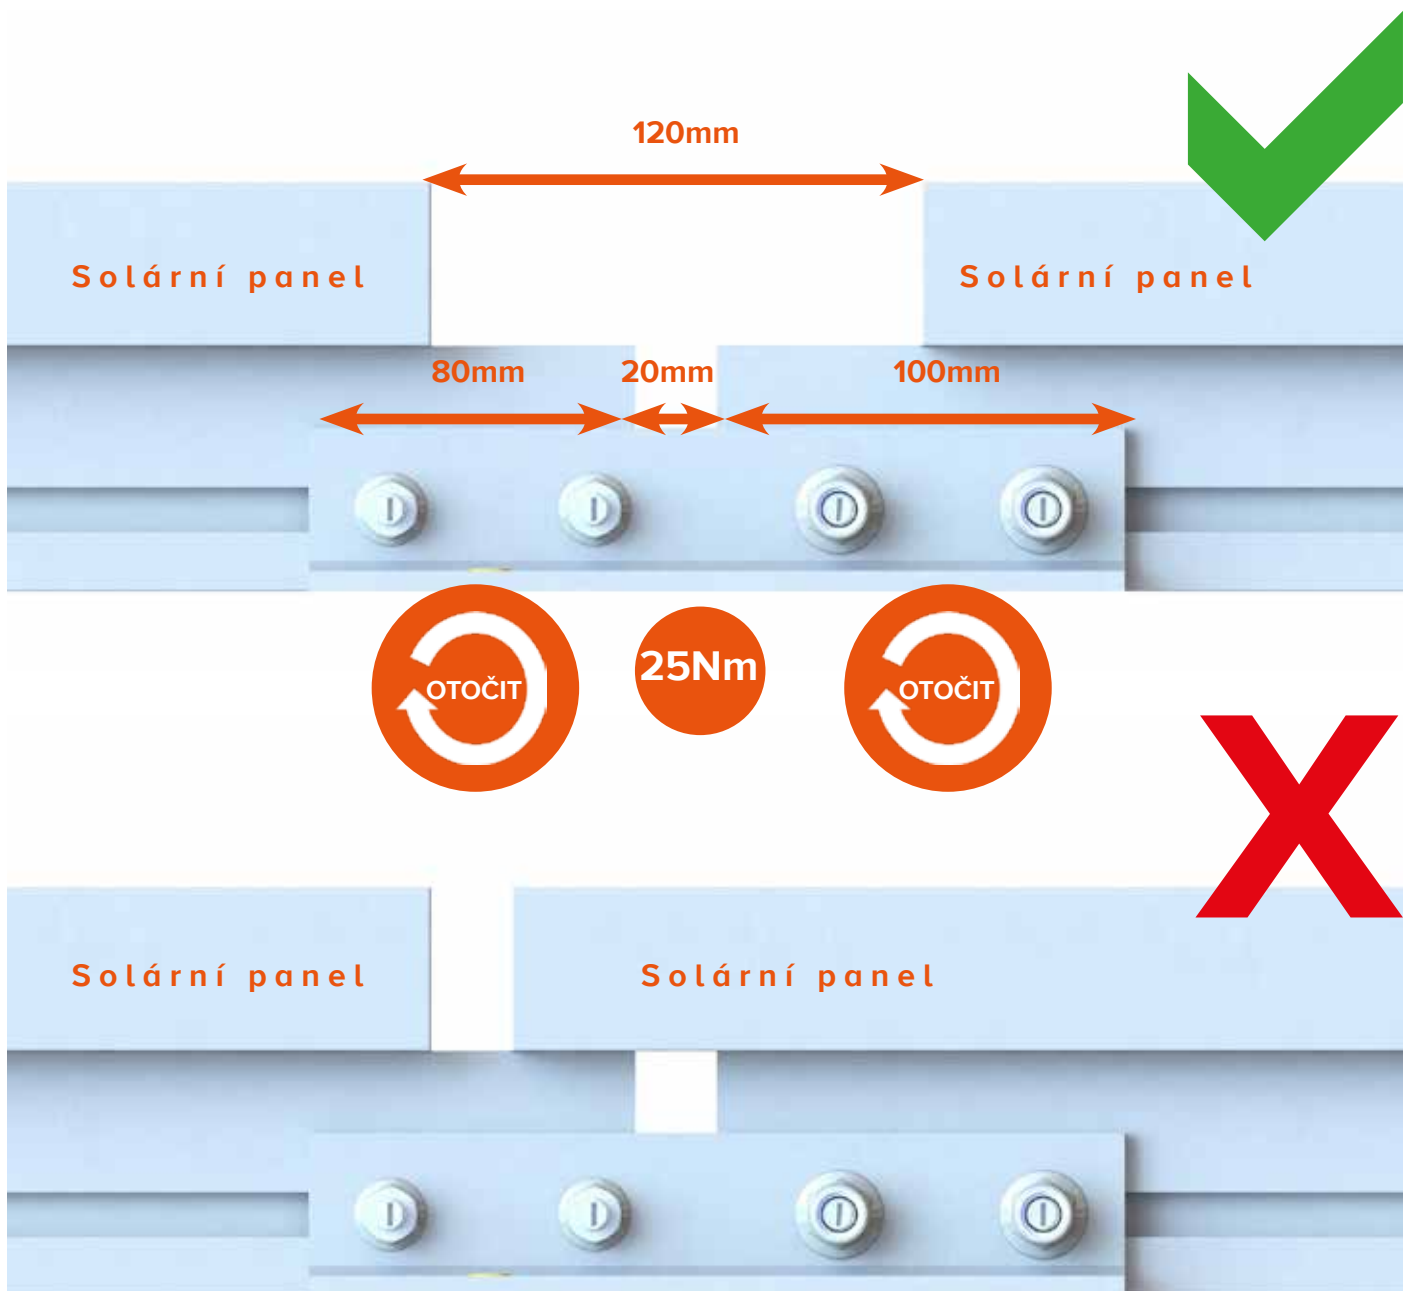

Šroub T

Vložte šroub T do příslušného kanálu montážní lišty.

Zajistěte otočením šroubu T po směru hodinových ručiček, dokud čára v dolní části závitu nepřekročí směr montážní lišty.

3

Instalace pevných konektorů

40x40, 40x60 & 40x80

Klíč 13mm

25Nm

OTOČIT

4

Instalace flexibilního konektoru

Klíč 13mm

Flexibilní konektor je označen oranžovým kruhem.

Ponechejte mezi montážními lištami 20 mm mezery.

Umístěte flexibilní konektor do středu přes 20 mm mezeru.

Flexibilní konektory se používají POUZE pro 40x40, 40x60 a 40x80.

5

Pozice svorek solárního panelu

1 solární panel
= 4 pozice
připevnění

Zkontrolujte
upínací zóny
s výrobcem
solárního
panelu.

6

Instalace rohových svorek

Corner Clamp

8mm imbus

Kliknutím nahoru nebo dolů nastavte výšku rohové svorky tak, aby odpovídala hloubce solárního panelu.