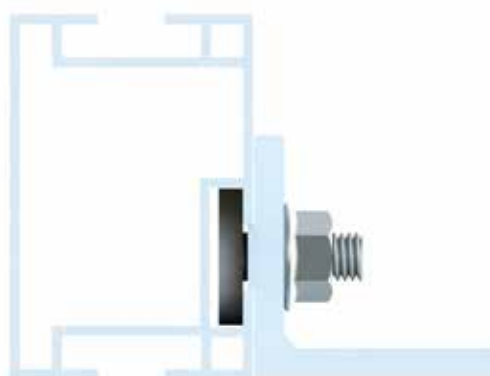

Ponechejte mezi montážními lištami 20 mm mezery.

Umístěte flexibilní konektor do středu přes 20 mm mezeru.

Flexibilní konektory se používají POUZE pro 40x40, 40x60 a 40x80.

5

Pozice svorek solárního panelu

1 solární panel
= 4 pozice
připevnění

Zkontrolujte
upínací zóny
s výrobcem
solárního
panelu.

6

Instalace rohových svorek

Corner Clamp

8mm imbus

Kliknutím nahoru nebo dolů nastavte výšku rohové svorky tak, aby odpovídala hloubce solárního panelu.

7

Instalace středních svorek

Middle Clamp

8mm imbus

8

Instalace Cross Connector

Cross Connector

Klíč 13mm