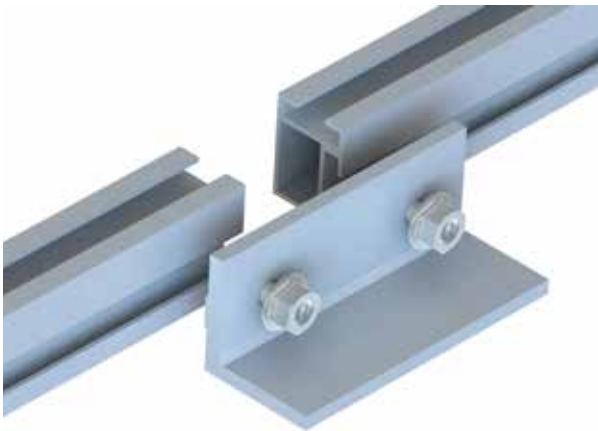

Šroub T

Vložte šroub T do příslušného kanálu montážní lišty.

Zajistěte otočením šroubu T po směru hodinových ručiček, dokud čára v dolní části závitu nepřekročí směr montážní lišty.

3

Instalace pevných konektorů

Mounting Rail Direct

8mm šroub se šestihrannou hlavou

Bateriová vrtačka (NE sbíječka)

NEUTAHUJTE těsnění příliš těsně a nemačkejte jej.

Domestic Rail

Klíč 13mm

25Nm

OTOČIT

Ponechejte mezi montážními lištami 20 mm mezery.

Umístěte flexibilní konektor do středu přes 20 mm mezeru.

Flexibilní konektory se používají POUZE pro 40x40, 40x60 a 40x80.

5

Pozice svorek solárního panelu