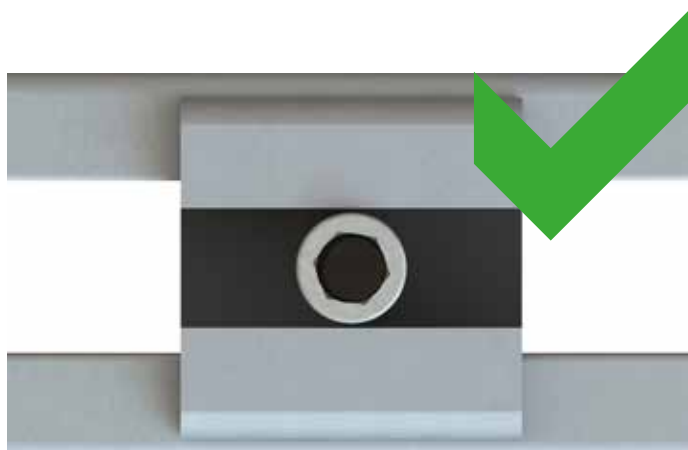

7

Instalace středních svorek

Middle Clamp

8mm imbus