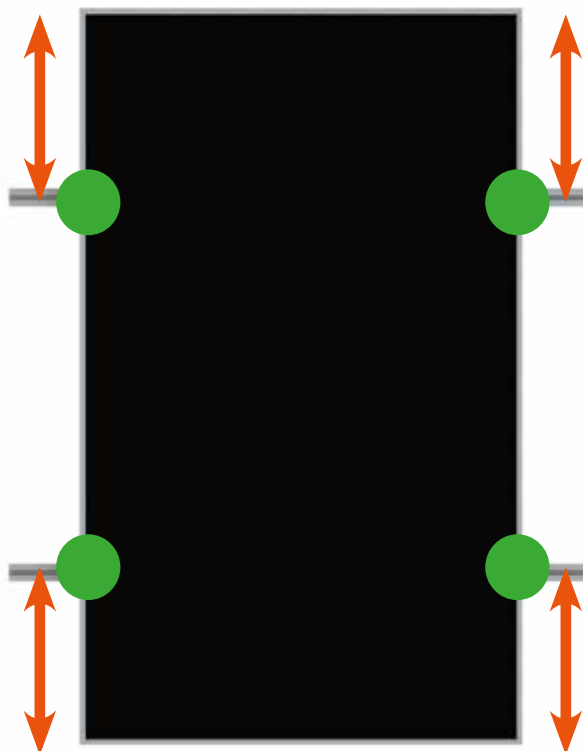

Šroub T

Vložte šroub T do příslušného kanálu montážní lišty.

Zajistěte otočením šroubu T po směru hodinových ručiček, dokud čára v dolní části závitu nepřekročí směr montážní lišty.

3

Instalace pevných konektorů

Ponechejte mezi montážními lištami 20 mm mezery.

Umístěte flexibilní konektor do středu přes 20 mm mezeru.

Flexibilní konektory se používají POUZE pro 40x40, 40x60 a 40x80.

5

Pozice svorek solárního panelu

1 solární panel
= 4 pozice
připevnění

Zkontrolujte
upínací zóny
s výrobcem
solárního
panelu.

6

Instalace rohových svorek

Corner Clamp

8mm imbus

Kliknutím nahoru nebo dolů nastavte výšku rohové svorky tak, aby odpovídala hloubce solárního panelu.