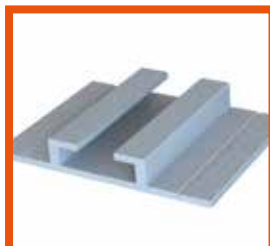

Standardní **Technické Pokyny**

Montáž profilů kolejnic

Montážní lišta
Direct

Domestic Rail
35x26mm

40x40

40x60

40x80

Společné součásti

Fixed Connector
MRD

Fixed Connector
Domestic

Fixed Connector
40x40, 40x60, 40x80

Flexible
Connector

Cross Connector

Cross Connector
CR

Corner Clamp

Middle Clamp