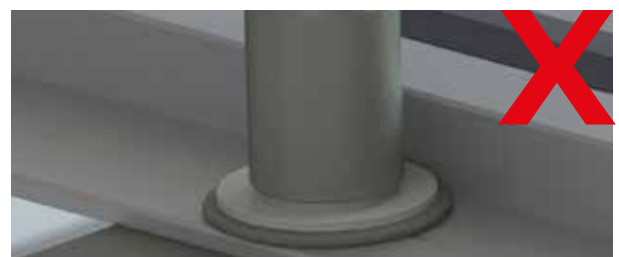

3

Instalace pevných konektorů

Mounting Rail Direct