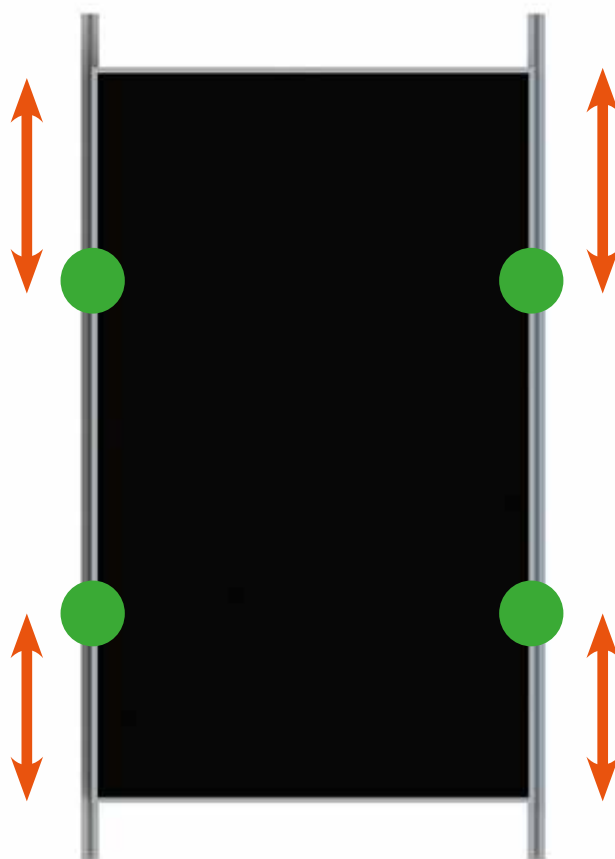

Šroub T

Vložte šroub T do příslušného kanálu montážní lišty.

Zajistěte otočením šroubu T po směru hodinových ručiček, dokud čára v dolní části závitu nepřekročí směr montážní lišty.

3

Instalace pevných konektorů

Ponechejte mezi montážními lištami 20 mm mezery.

Umístěte flexibilní konektor do středu přes 20 mm mezeru.

Flexibilní konektory se používají POUZE pro 40x40, 40x60 a 40x80.

5

Pozice svorek solárního panelu

1 solární panel
= 4 pozice
připevnění

Zkontrolujte
upínací zóny
s výrobcem
solárního
panelu.

6

Instalace rohových svorek

Corner Clamp

8mm imbus

Kliknutím nahoru nebo dolů nastavte výšku rohové svorky tak, aby odpovídala hloubce solárního panelu.