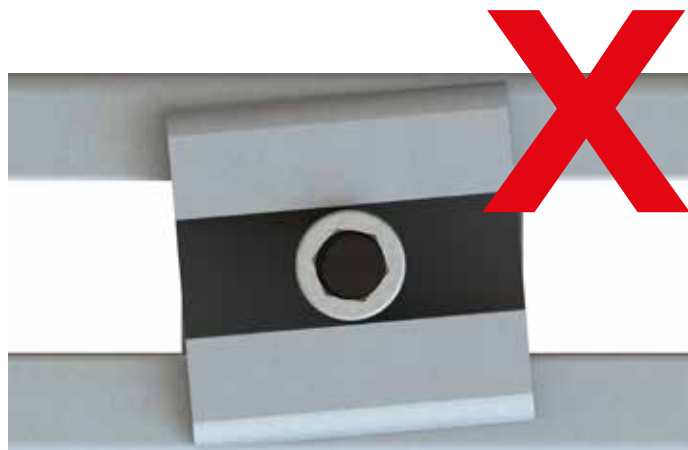

7

Instalace středních svorek

Middle Clamp

8mm imbus