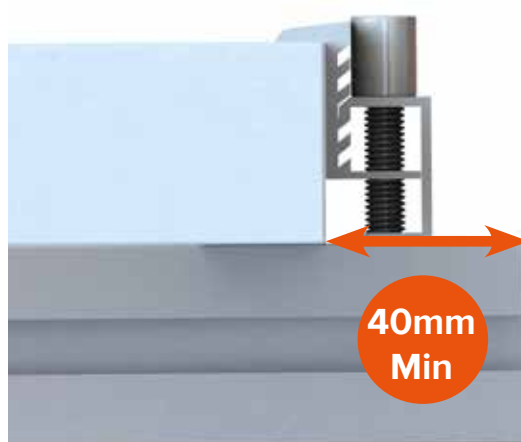

Ponechejte mezi montážními lištami 20 mm mezery.

Umístěte flexibilní konektor do středu přes 20 mm mezeru.

Flexibilní konektory se používají POUZE pro 40x40, 40x60 a 40x80.

5

Pozice svorek solárního panelu

1 solární panel
= 4 pozice
připevnění

Zkontrolujte
upínací zóny
s výrobcem
solárního
panelu.

6

Instalace rohových svorek

Corner Clamp

8mm imbus

Kliknutím nahoru nebo dolů nastavte výšku rohové svorky tak, aby odpovídala hloubce solárního panelu.

7

Instalace středních svorek

Middle Clamp

8mm imbus

8

Instalace Cross Connector

Cross Connector

Klíč 13mm