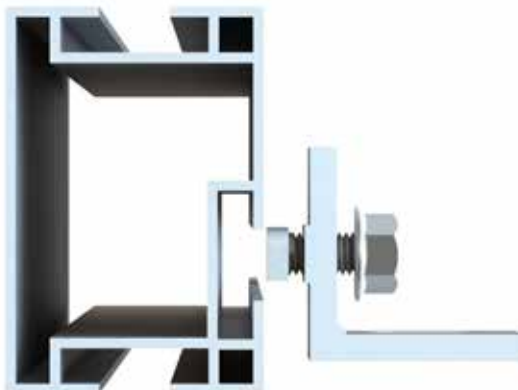

Šroub T

Vložte šroub T do příslušného kanálu montážní lišty.

Zajistěte otočením šroubu T po směru hodinových ručiček, dokud čára v dolní části závitu nepřekročí směr montážní lišty.

3

Instalace pevných konektorů

Ponechejte mezi montážními lištami 20 mm mezery.

Umístěte flexibilní konektor do středu přes 20 mm mezeru.

Flexibilní konektory se používají POUZE pro 40x40, 40x60 a 40x80.

5

Pozice svorek solárního panelu

1 solární panel
= 4 pozice
připevnění

Zkontrolujte
upínací zóny
s výrobcem
solárního
panelu.

6

Instalace rohových svorek

Corner Clamp

8mm imbus

Kliknutím nahoru nebo dolů nastavte výšku rohové svorky tak, aby odpovídala hloubce solárního panelu.

7

Instalace středních svorek

Middle Clamp

8mm imbus

8

Instalace Cross Connector

Cross Connector

Klíč 13mm