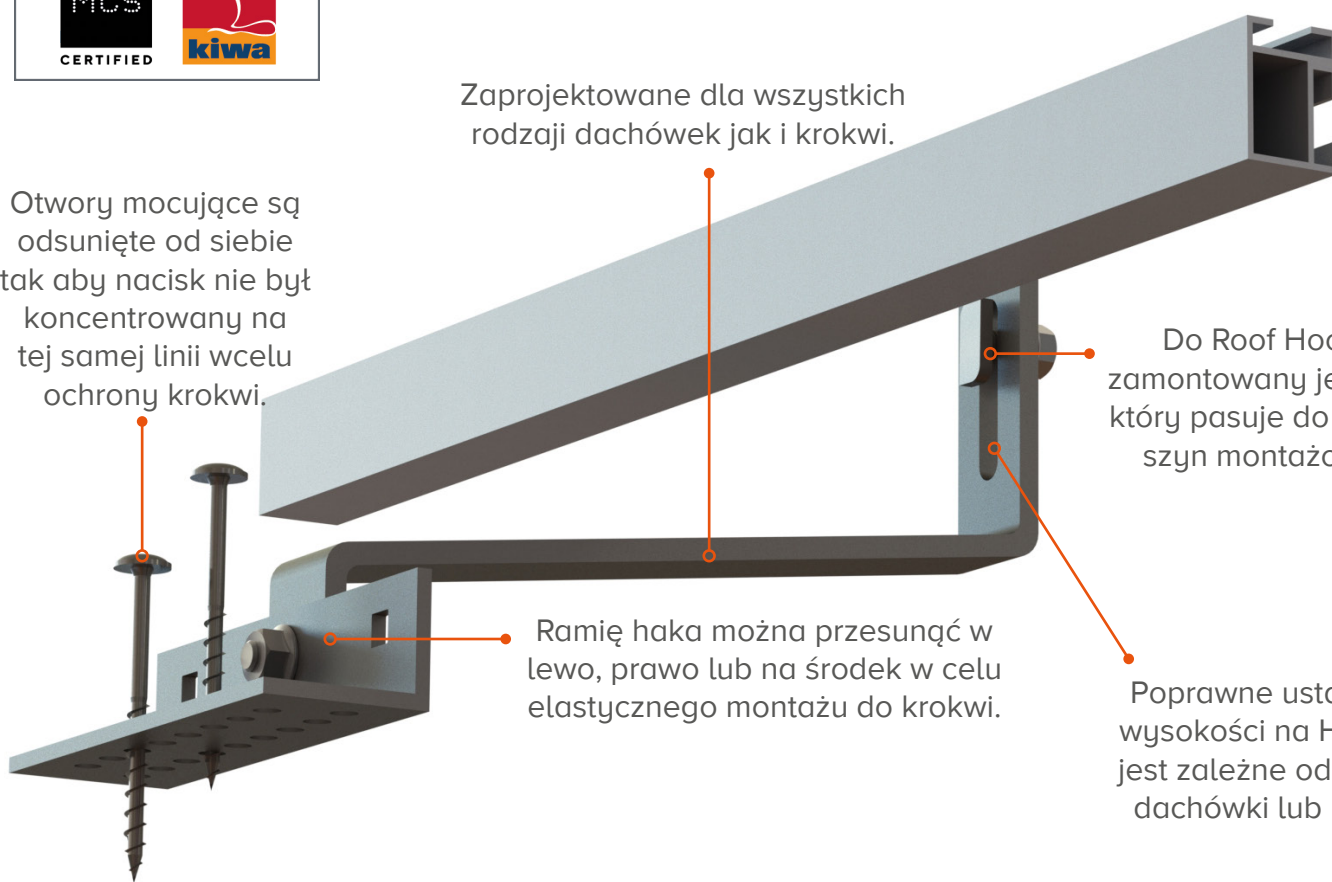

ROOF HOOK

Zaprojektowane dla wszystkich rodzajów dachówek jak i krokwi.

Otwory mocujące są odsunięte od siebie tak aby nacisk nie był koncentrowany na tej samej linii w celu ochrony krokwi.

Do Roof Hooków zamontowany jest T Bolt który pasuje do naszych szyn montażowych.

Ramię haka można przesunąć w lewo, prawo lub na środek w celu elastycznego montażu do krokwi.

Poprawne ustawienie wysokości na Haku nie jest zależne od rodzaju dachówki lub krokwi.

2,81kg/m²

Waga

Wszystkie rodzaje

Rodzaje dachówki i rozmiary.

20°-45°

Kąt nachylenia dachu

Pionowa i pozioma

Orientacja paneli

Aluminium i stal nierdzewna

Materiały

+44 (0) 1451 824 312